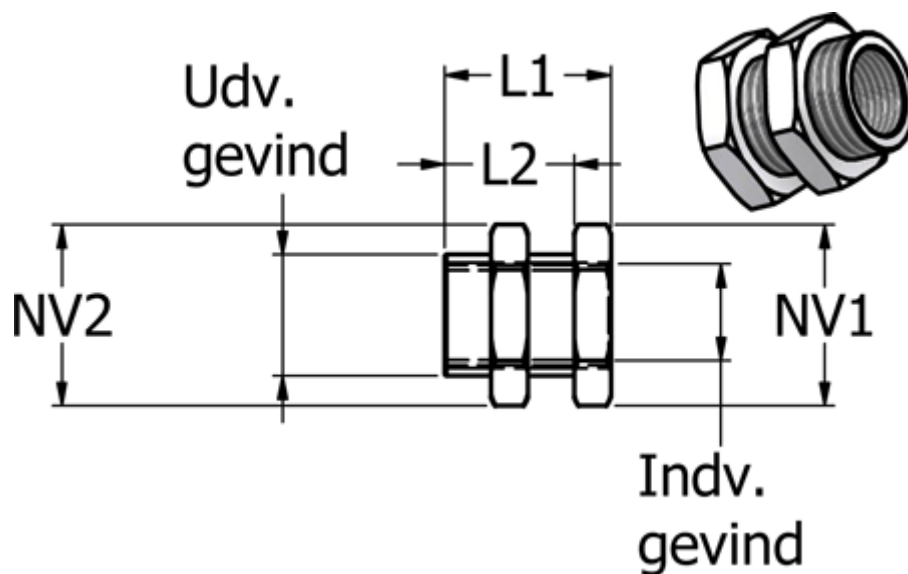

Varenummer: 58625243ES

Beskrivelse: Rustfast skotgennemføring 252.43-ES, udv. gev. G 1/2" /indv. gev. G 3/8"

Mål

Indvendigt gevind = R 3/8"

L1 = 27

L2 = 21

NV1 = 24

NV2 = 24

Udvendigt gevind = G 1/2"